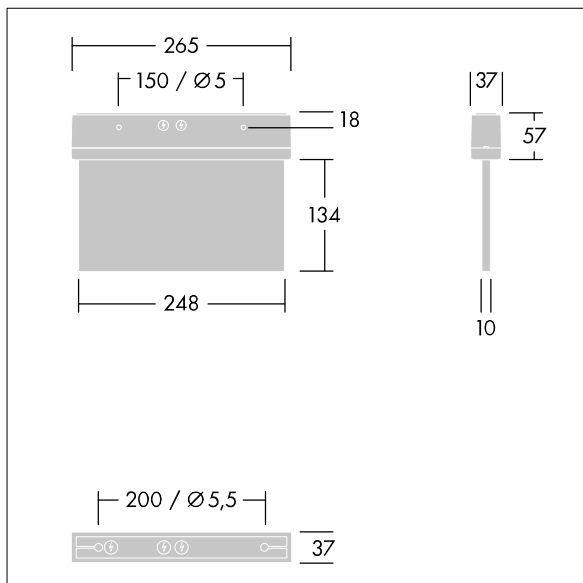

Voyager Style

THORN

96631614 VOYAGER STYLE 115 P MS E3D SM-S WH

T_a -5 +30	IP43	IK03	CE	T_a 0 +35
-----------------	------	------	----	----------------

Voyager Style

Señal de salida de emergencia, adosada, Luminaria con batería individual para 3 horas de iluminación de emergencia en modo mantenido y no mantenido, con prueba automática (Autotest) por la luminaria, monitoreo óptimo centralizado a través de DALI e indicación de estado de la luminaria por LED.. Carcasa: policarbonato (PC). Suministrado con un set de señales de dirección montables (ISO) para ser visibles desde una distancia máxima de 23 m.

Dimensiones: 265 x 37 x 191 mm

Peso: 0,95 kg

TLG_VYST_F_115MS.jpg

TLG_VYST_M_115MFS.wmf

Los valores marcados con un * son valores de referencia. Los valores son aplicables para una temperatura ambiente de 25 °C, a no ser que se indique de otro modo.