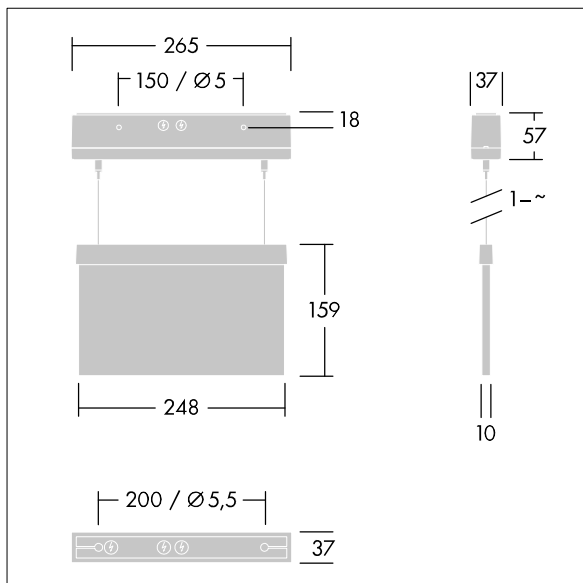

Voyager Style

THORN

96631615 VOYAGER STYLE 115 P MS-WF15 E3D SM-S WH

T_a -5 +30	IP40	IK03	CE	T_a -10 +40
-----------------	------	------	----	------------------

Voyager Style

Señal de salida de emergencia, suspendido, Luminaria con batería individual para 3 horas de iluminación de emergencia en modo mantenido y no mantenido, con prueba automática (Autotest) por la luminaria, monitoreo óptimo centralizado a través de DALI e indicación de estado de la luminaria por LED.. Carcasa: policarbonato (PC). Suministrado con un set de señales de dirección montables (ISO) para ser visibles desde una distancia máxima de 23 m.

Dimensiones: 265 x 37 x 57 mm

Peso: 0,95 kg

TLG_VYST_F_115MSWF.jpg

TLG_VYST_M_115MC.wmf

Los valores marcados con un * son valores de referencia. Los valores son aplicables para una temperatura ambiente de 25 °C, a no ser que se indique de otro modo.