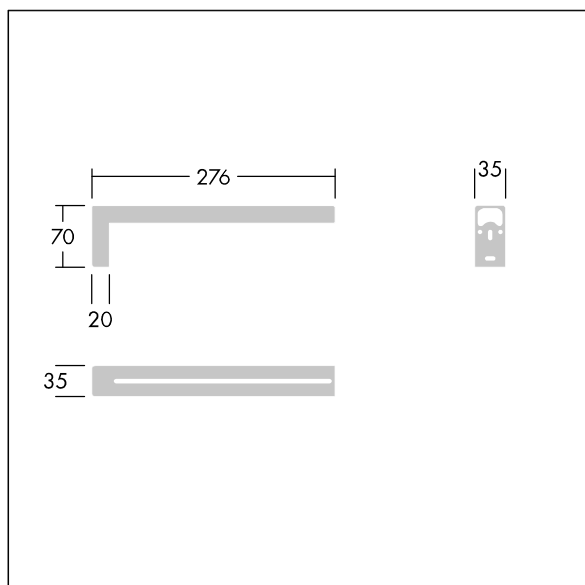

Voyager Style

96631622 VOYAGER STYLE 115 MS90°

THORN

Voyager Style

Brazo de montaje a superficie, de sheet steel. Apto para Voyager Style 115.

TLG_VYST_F_115MS90.jpg

TLG_VSTY_M_115MS90.wmf

Los valores marcados con un * son valores de referencia. Los valores son aplicables para una temperatura ambiente de 25 °C, a no ser que se indique de otro modo.