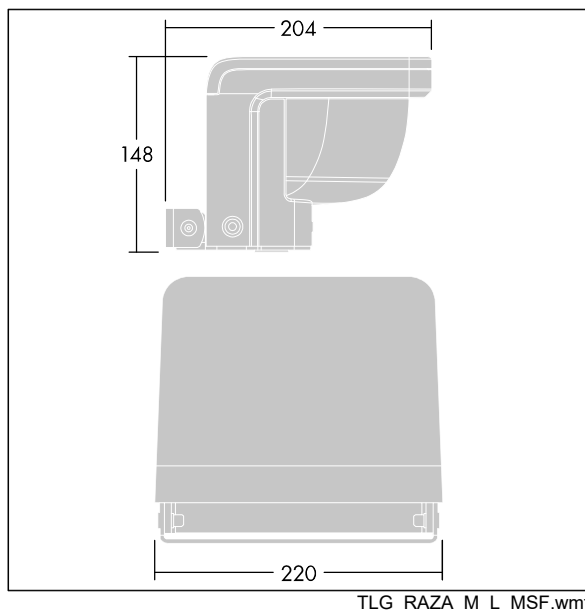

Raze Architectural

THORN

96631721 RAA L 1L50-830 HFX 6K MSF ANT

Raze Architectural

Luminaria LED compacta, Montaje a superficie, perfecta para lograr un baño de luz en pared, integra la tecnología Flat beam® desde un único punto de luz 500mA. Incluido Integral Driver LED. , IP66, IK08. Carcasa: fundición aluminio (EN44300, compatible with seaside installation), recubierto de polvo sinterizado, con textura antracita (cercano a RAL7043). Difusor: estabilizador de rayos ultravioletas policarbonato (PC), semimateado. Sujeción: acero inoxidable. Con LED 3000K.

Dimensiones: 204 x 220 x 148 mm
Potencia de la luminaria: 21 W
Flujo luminoso de luminaria: 1688 lm
Rendimiento luminoso de las luminarias: 80 lm/W
Peso: 2,85 kg

TLG_RAZA_F_L_MSF_PDB.jpg

TLG_RAZA_M_L_MSF.wmf