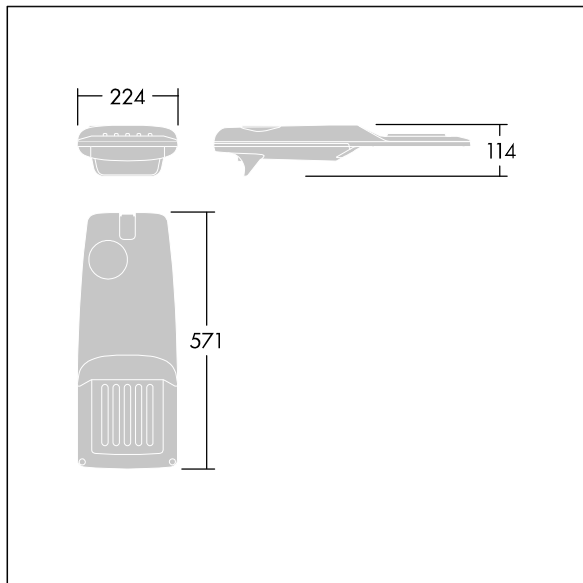

Isaro Pro

96630684 IP 36L50-740 NR BP 3550 CL1 M42 GY-S

THORN

Isaro Pro

Luminaria vial LED (pequeño) con 36 LEDs a 500mA con distribución fotométrica Narrow Road. Programable Driver LED. , IP66, IK09. Cuerpo en fundición aluminio (EN AC-44300), recubierto de polvo sinterizado con textura gris claro 150 (similar a RAL9006). Acoplamiento: fundición aluminio (EN AC-44300), sin lacar. Cierre: vidrio de 5mm de espesor. Fijación: acero inoxidable. Con LED 4000K.

Dimensiones: 571 x 224 x 114 mm

Potencia de la luminaria: 53,7 W

Flujo luminoso de luminaria: 8726 lm

Rendimiento luminoso de las luminarias: 162 lm/W

Peso: 5,9 kg

Scx: 0.054 m²

TLG_ISRP_F_PDB_SIL.jpg

TLG_ISRP_M_LD1.wmf