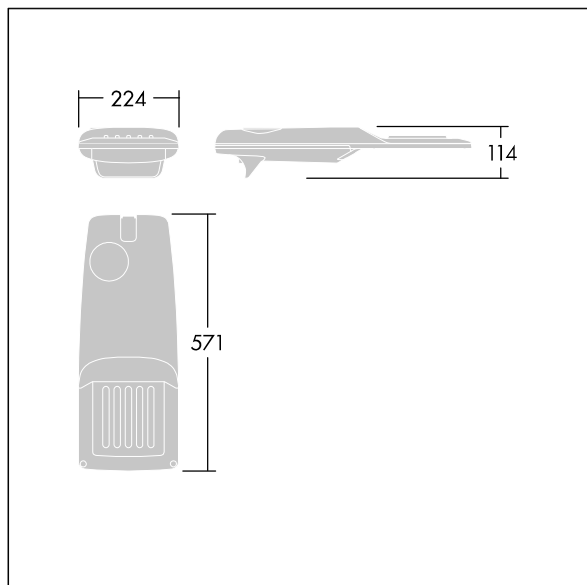

## Isaro Pro

Luminaria vial LED (pequeño) con 36 LEDs a 500mA con distribución fotométrica Narrow Road. Programable Driver LED. , IP66, IK09. Cuerpo en fundición aluminio (EN AC-44300), recubierto de polvo sinterizado con textura gris claro 150 (similar a RAL9006). Acoplamiento: fundición aluminio (EN AC-44300), sin lacar. Cierre: vidrio de 5mm de espesor. Fijación: acero inoxidable. Con LED 4000K.

Dimensiones: 571 x 224 x 114 mm

Potencia de la luminaria: 53,7 W

Flujo luminoso de luminaria: 8726 lm

Rendimiento luminoso de las luminarias: 162 lm/W

Peso: 5,9 kg

Scx: 0.054 m<sup>2</sup>

TLG\_ISRP\_F\_PDB\_SIL.jpg