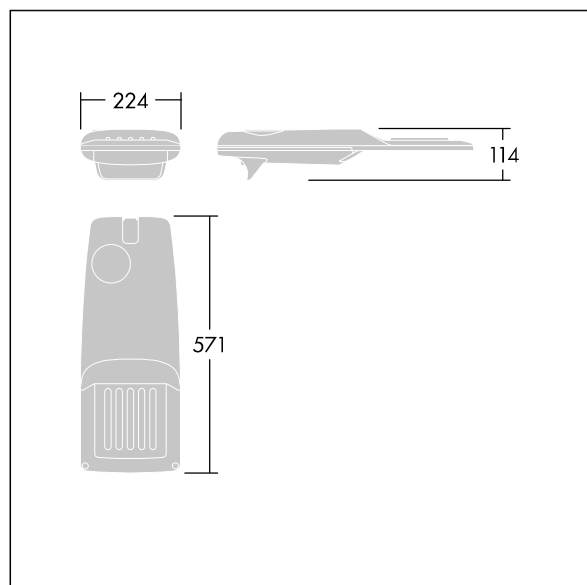

Isaro Pro

96630685 IP 36L70-740 NR BP 3550 CL1 M42 GY-S

THORN

Isaro Pro

Luminaria vial LED (pequeño) con 36 LEDs a 700mA con distribución fotométrica Narrow Road. Programable Driver LED. , IP66, IK09. Cuerpo en fundición aluminio (EN AC-44300), recubierto de polvo sinterizado con textura gris claro 150 (similar a RAL9006). Acoplamiento: fundición aluminio (EN AC-44300), sin lacar. Cierre: vidrio de 5mm de espesor. Fijación: acero inoxidable. Con LED 4000K.

Dimensiones: 571 x 224 x 114 mm

Potencia de la luminaria: 75,3 W

Flujo luminoso de luminaria: 11661 lm

Rendimiento luminoso de las luminarias: 155 lm/W

Peso: 5,9 kg

Scx: 0.054 m²

TLG_ISRP_F_PDB_SIL.jpg

TLG_ISRP_M_LD1.wmf