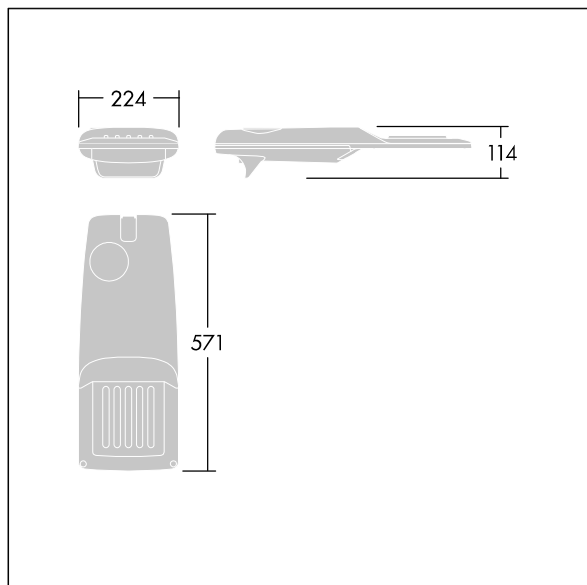

Isaro Pro

96630686 IP 36L85-740 NR BP 3550 CL1 M42 GY-S

THORN

Isaro Pro

Luminaria vial LED (pequeño) con 36 LEDs a 850mA con distribución fotométrica Narrow Road. Programable Driver LED. , IP66, IK09. Cuerpo en fundición aluminio (EN AC-44300), recubierto de polvo sinterizado con textura gris claro 150 (similar a RAL9006). Acoplamiento: fundición aluminio (EN AC-44300), sin lacar. Cierre: vidrio de 5mm de espesor. Fijación: acero inoxidable. Con LED 4000K.

Dimensiones: 571 x 224 x 114 mm

Potencia de la luminaria: 93,6 W

Flujo luminoso de luminaria: 13685 lm

Rendimiento luminoso de las luminarias: 146 lm/W

Peso: 5,9 kg

Scx: 0.054 m²

TLG_ISRP_F_PDB_SIL.jpg

TLG_ISRP_M_LD1.wmf