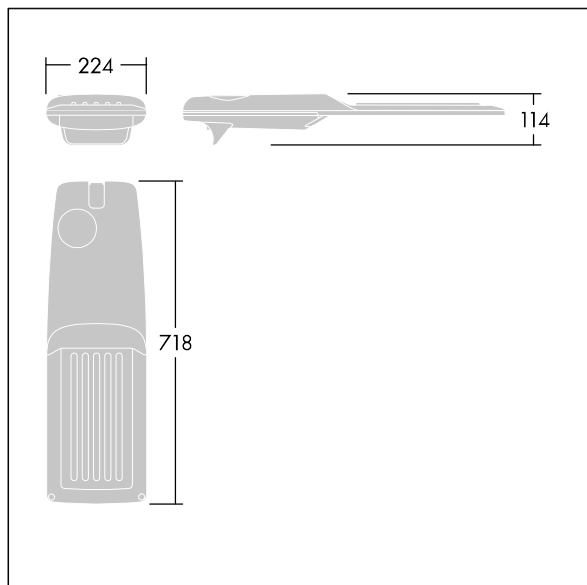

## Isaro Pro

Luminaria vial LED (mediano) con 48 LEDs a 350mA con distribución fotométrica Narrow Road. Programable Driver LED. , IP66, IK09. Cuerpo en fundición aluminio (EN AC-44300), recubierto de polvo sinterizado con textura gris claro 150 (similar a RAL9006). Acoplamiento: fundición aluminio (EN AC-44300), sin lacar. Cierre: vidrio de 5mm de espesor. Fijación: acero inoxidable. Con LED 4000K.

Dimensiones: 718 x 224 x 114 mm

Potencia de la luminaria: 49,5 W

Flujo luminoso de luminaria: 8475 lm

Rendimiento luminoso de las luminarias: 171 lm/W

Peso: 7,4 kg

Scx: 0.066 m<sup>2</sup>

Este producto contiene una fuente luminosa de la clase de eficiencia energética D.