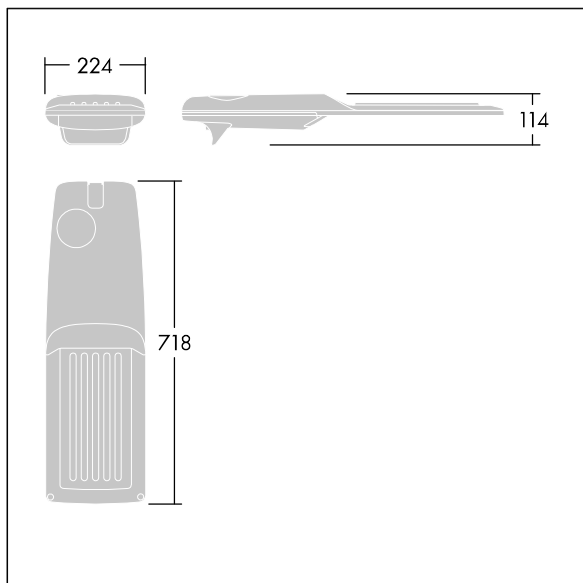

Isaro Pro

96630687 IP 48L35-740 NR BP 3550 CL1 M42 GY-S

THORN

Isaro Pro

Luminaria vial LED (mediano) con 48 LEDs a 350mA con distribución fotométrica Narrow Road. Programable Driver LED. , IP66, IK09. Cuerpo en fundición aluminio (EN AC-44300), recubierto de polvo sinterizado con textura gris claro 150 (similar a RAL9006). Acoplamiento: fundición aluminio (EN AC-44300), sin lacar. Cierre: vidrio de 5mm de espesor. Fijación: acero inoxidable. Con LED 4000K.

Dimensiones: 718 x 224 x 114 mm

Potencia de la luminaria: 49,5 W

Flujo luminoso de luminaria: 8475 lm

Rendimiento luminoso de las luminarias: 171 lm/W

Peso: 7,4 kg

Scx: 0.066 m²

TLG_ISRP_F_M_PDB_SIL.jpg

TLG_ISRP_M_LD2.wmf