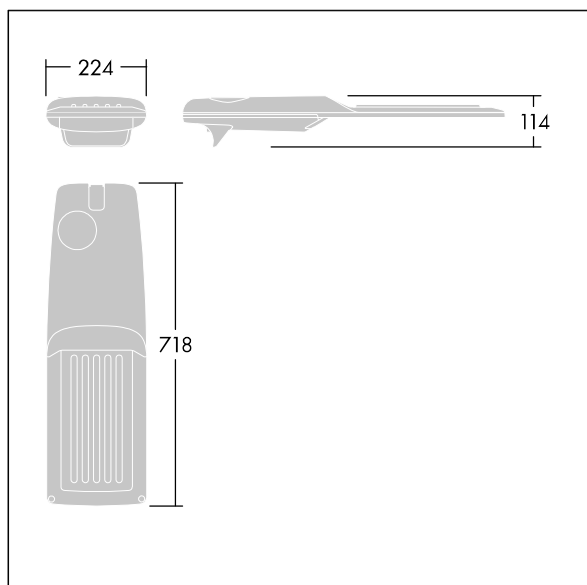

Isaro Pro

96630688 IP 48L50-740 NR BP 3550 CL1 M42 GY-S

THORN

Isaro Pro

Luminaria vial LED (mediano) con 48 LEDs a 500mA con distribución fotométrica Narrow Road. Programable Driver LED. , IP66, IK09. Cuerpo en fundición aluminio (EN AC-44300), recubierto de polvo sinterizado con textura gris claro 150 (similar a RAL9006). Acoplamiento: fundición aluminio (EN AC-44300), sin lacar. Cierre: vidrio de 5mm de espesor. Fijación: acero inoxidable. Con LED 4000K.

Dimensiones: 718 x 224 x 114 mm

Potencia de la luminaria: 70,4 W

Flujo luminoso de luminaria: 11646 lm

Rendimiento luminoso de las luminarias: 165 lm/W

Peso: 7,4 kg

Scx: 0.066 m²

TLG_ISRP_F_M_PDB_SIL.jpg

TLG_ISRP_M_LD2.wmf