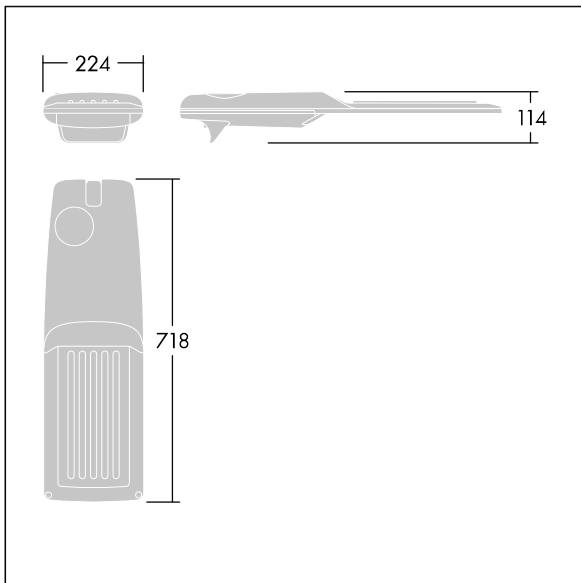

## Isaro Pro

Luminaria vial LED (mediano) con 48 LEDs a 700mA con distribución fotométrica Narrow Road. Programable Driver LED. , IP66, IK09. Cuerpo en fundición aluminio (EN AC-44300), recubierto de polvo sinterizado con textura gris claro 150 (similar a RAL9006). Acoplamiento: fundición aluminio (EN AC-44300), sin lacar. Cierre: vidrio de 5mm de espesor. Fijación: acero inoxidable. Con LED 4000K.

Dimensiones: 718 x 224 x 114 mm  
Potencia de la luminaria: 100 W  
Flujo luminoso de luminaria: 15566 lm  
Rendimiento luminoso de las luminarias: 156 lm/W  
Peso: 7,4 kg  
Scx: 0.066 m<sup>2</sup>

TLG\_ISRP\_F\_M\_PDB\_SIL.jpg