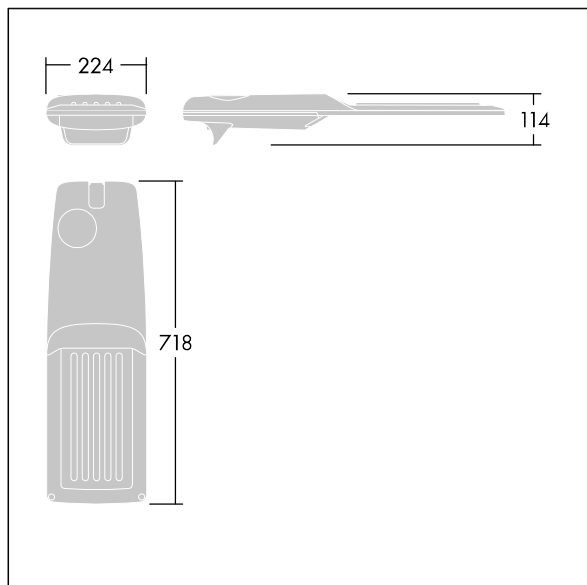

Dimensiones: 718 x 224 x 114 mm

Potencia de la luminaria: 100 W

Flujo luminoso de luminaria: 15566 lm

Rendimiento luminoso de las luminarias: 156 lm/W

Peso: 7,4 kg

Scx: 0.066 m<sup>2</sup>

TLG\_ISRP\_F\_M\_PDB\_SIL.jpg