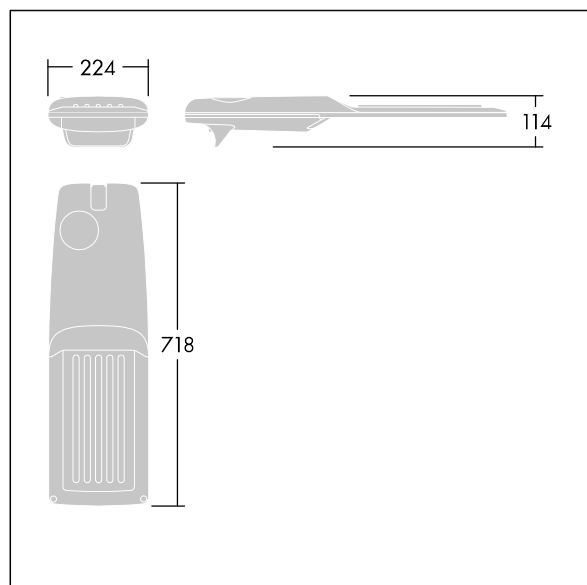

Isaro Pro

96630690 IP 60L35-740 NR BP 3550 CL1 M42 GY-S

THORN

Isaro Pro

Luminaria vial LED (mediano) con 60 LEDs a 350mA con distribución fotométrica Narrow Road. Programable Driver LED. , IP66, IK09. Cuerpo en fundición aluminio (EN AC-44300), recubierto de polvo sinterizado con textura gris claro 150 (similar a RAL9006). Acoplamiento: fundición aluminio (EN AC-44300), sin lacar. Cierre: vidrio de 5mm de espesor. Fijación: acero inoxidable. Con LED 4000K.

Dimensiones: 718 x 224 x 114 mm

Potencia de la luminaria: 61,8 W

Flujo luminoso de luminaria: 10578 lm

Rendimiento luminoso de las luminarias: 171 lm/W

Peso: 7,6 kg

Scx: 0.066 m²

TLG_ISRP_F_M_PDB_SIL.jpg

TLG_ISRP_M_LD2.wmf