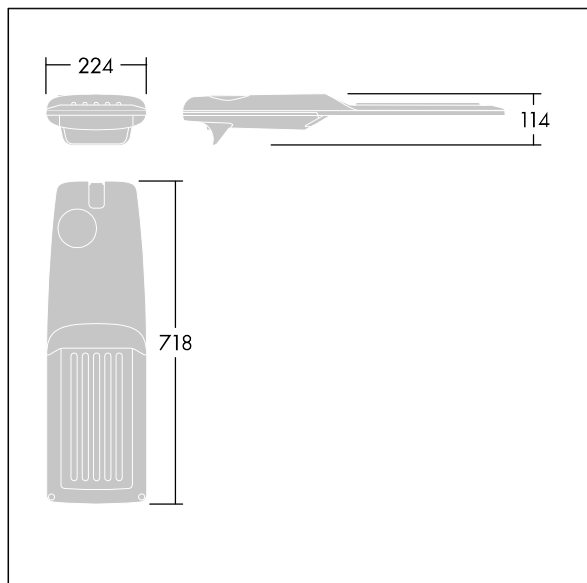

Isaro Pro

96630691 IP 60L50-740 NR BP 3550 CL1 M42 GY-S

THORN

Isaro Pro

Luminaria vial LED (mediano) con 60 LEDs a 500mA con distribución fotométrica Narrow Road. Programable Driver LED. , IP66, IK09. Cuerpo en fundición aluminio (EN AC-44300), recubierto de polvo sinterizado con textura gris claro 150 (similar a RAL9006). Acoplamiento: fundición aluminio (EN AC-44300), sin lacar. Cierre: vidrio de 5mm de espesor. Fijación: acero inoxidable. Con LED 4000K.

Dimensiones: 718 x 224 x 114 mm

Potencia de la luminaria: 88,8 W

Flujo luminoso de luminaria: 14517 lm

Rendimiento luminoso de las luminarias: 163 lm/W

Peso: 7,6 kg

Scx: 0.066 m²

TLG_ISRP_F_M_PDB_SIL.jpg

TLG_ISRP_M_LD2.wmf