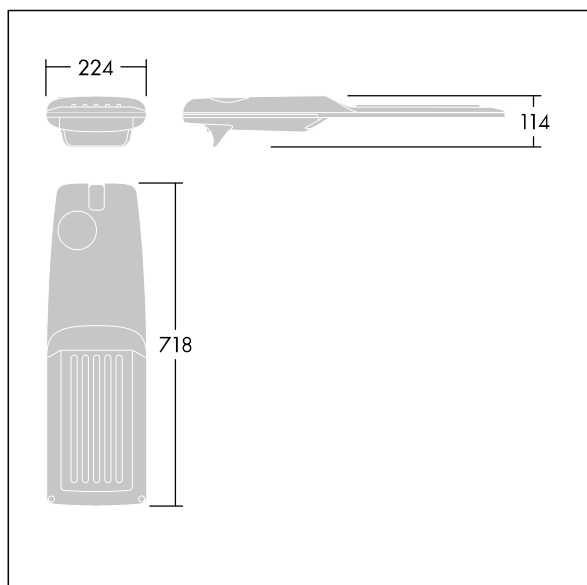

Isaro Pro

96630692 IP 60L70-740 NR BP 3550 CL1 M42 GY-S

THORN

Isaro Pro

Luminaria vial LED (mediano) con 60 LEDs a 700mA con distribución fotométrica Narrow Road. Programable Driver LED. , IP66, IK09. Cuerpo en fundición aluminio (EN AC-44300), recubierto de polvo sinterizado con textura gris claro 150 (similar a RAL9006). Acoplamiento: fundición aluminio (EN AC-44300), sin lacar. Cierre: vidrio de 5mm de espesor. Fijación: acero inoxidable. Con LED 4000K.

Dimensiones: 718 x 224 x 114 mm

Potencia de la luminaria: 125,2 W

Flujo luminoso de luminaria: 19367 lm

Rendimiento luminoso de las luminarias: 155 lm/W

Peso: 7,6 kg

Scx: 0.066 m²

TLG_ISRP_F_M_PDB_SIL.jpg

TLG_ISRP_M_LD2.wmf