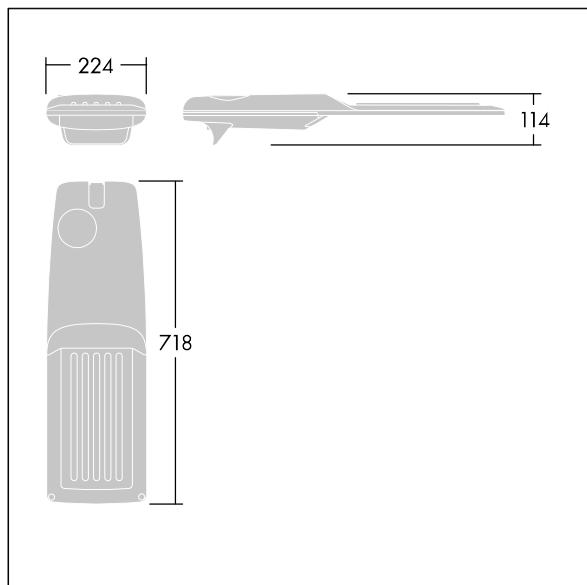

Dimensiones: 718 x 224 x 114 mm

Potencia de la luminaria: 74,8 W

Flujo luminoso de luminaria: 12653 lm

Rendimiento luminoso de las luminarias: 169 lm/W

Peso: 7,7 kg

Scx: 0.066 m<sup>2</sup>

TLG\_ISRP\_F\_M\_PDB\_SIL.jpg