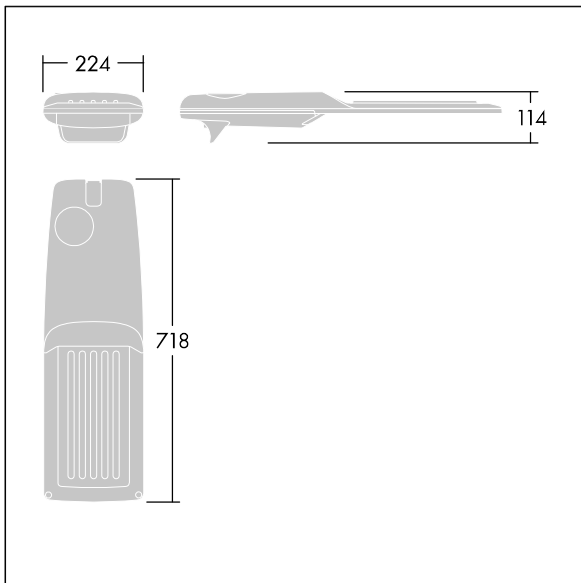

Isaro Pro

96630694 IP 72L50-740 NR BP 3550 CL1 M42 GY-S

THORN

Isaro Pro

Luminaria vial LED (mediano) con 72 LEDs a 500mA con distribución fotométrica Narrow Road. Programable Driver LED. , IP66, IK09. Cuerpo en fundición aluminio (EN AC-44300), recubierto de polvo sinterizado con textura gris claro 150 (similar a RAL9006). Acoplamiento: fundición aluminio (EN AC-44300), sin lacar. Cierre: vidrio de 5mm de espesor. Fijación: acero inoxidable. Con LED 4000K.

Dimensiones: 718 x 224 x 114 mm

Potencia de la luminaria: 106,1 W

Flujo luminoso de luminaria: 17315 lm

Rendimiento luminoso de las luminarias: 163 lm/W

Peso: 7,7 kg

Scx: 0.066 m²

TLG_ISRP_F_M_PDB_SIL.jpg

TLG_ISRP_M_LD2.wmf