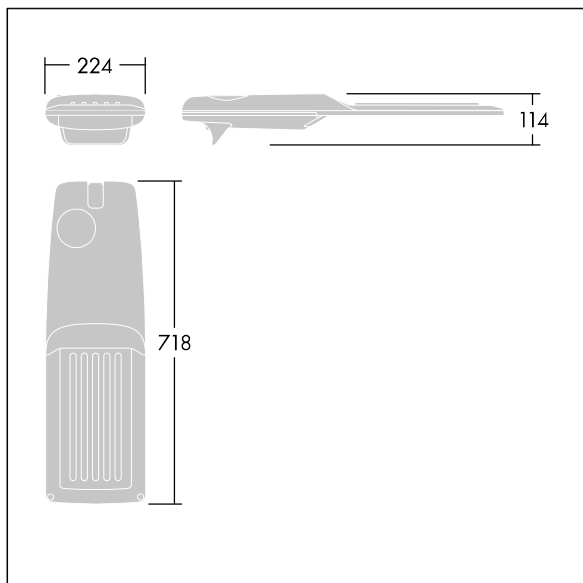

Isaro Pro

96630695 IP 72L70-740 NR BP 3550 CL1 M42 GY-S

THORN

Isaro Pro

Luminaria vial LED (mediano) con 72 LEDs a 700mA con distribución fotométrica Narrow Road. Programable Driver LED. , IP66, IK09. Cuerpo en fundición aluminio (EN AC-44300), recubierto de polvo sinterizado con textura gris claro 150 (similar a RAL9006). Acoplamiento: fundición aluminio (EN AC-44300), sin lacar. Cierre: vidrio de 5mm de espesor. Fijación: acero inoxidable. Con LED 4000K.

Dimensiones: 718 x 224 x 114 mm

Potencia de la luminaria: 149,3 W

Flujo luminoso de luminaria: 23005 lm

Rendimiento luminoso de las luminarias: 154 lm/W

Peso: 7,7 kg

Scx: 0.066 m²

TLG_ISRP_F_M_PDB_SIL.jpg

TLG_ISRP_M_LD2.wmf