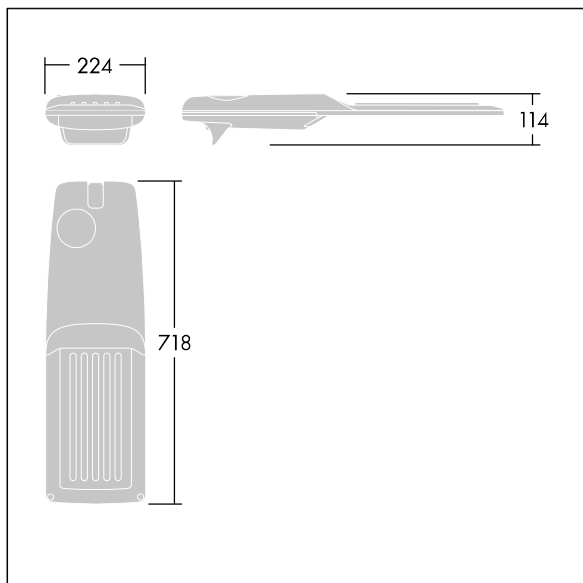

Dimensiones: 718 x 224 x 114 mm

Potencia de la luminaria: 149,3 W

Flujo luminoso de luminaria: 23005 lm

Rendimiento luminoso de las luminarias: 154 lm/W

Peso: 7,7 kg

Scx: 0.066 m<sup>2</sup>

TLG\_ISRP\_F\_M\_PDB\_SIL.jpg