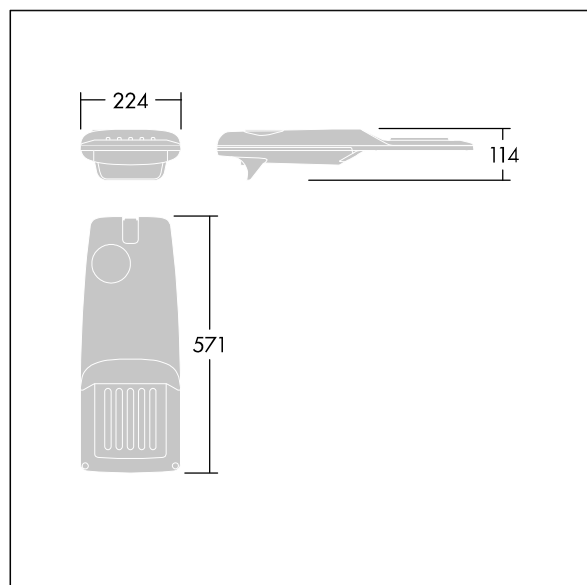

Isaro Pro

96276039 IP 36L35-740 NR M BS 3550 CL2 M60 ANT

THORN

Isaro Pro

Luminaria vial LED (pequeño) con 36 LEDs a 350mA con distribución fotométrica Narrow Road. Programable Driver LED. , IP66, IK09. Cuerpo en fundición aluminio (EN AC-44300), recubierto de polvo sinterizado con textura antracita (cercano a RAL7043). Acoplamiento: fundición aluminio (EN AC-44300), recubierto de polvo sinterizado con textura antracita (cercano a RAL7043). Cierre: vidrio de 5mm de espesor. Fijación: acero inoxidable. Con LED 4000K.

Dimensiones: 571 x 224 x 114 mm

Potencia de la luminaria: 38 W

Flujo luminoso de luminaria: 6356 lm

Rendimiento luminoso de las luminarias: 167 lm/W

Peso: 5,9 kg

Scx: 0.054 m²

Este producto contiene una fuente luminosa de la clase de eficiencia energética E.