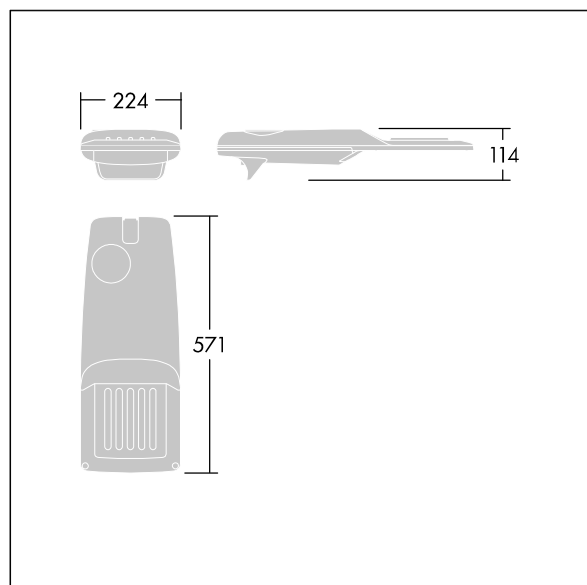

## Isaro Pro

Luminaria vial LED (pequeño) con 36 LEDs a 350mA con distribución fotométrica Narrow Road. Programable Driver LED. , IP66, IK09. Cuerpo en fundición aluminio (EN AC-44300), recubierto de polvo sinterizado con textura antracita (cercano a RAL7043). Acoplamiento: fundición aluminio (EN AC-44300), recubierto de polvo sinterizado con textura antracita (cercano a RAL7043). Cierre: vidrio de 5mm de espesor. Fijación: acero inoxidable. Con LED 4000K.

Dimensiones: 571 x 224 x 114 mm

Potencia de la luminaria: 38 W

Flujo luminoso de luminaria: 6356 lm

Rendimiento luminoso de las luminarias: 167 lm/W

Peso: 5,9 kg

Scx: 0.054 m<sup>2</sup>

TLG\_ISRP\_F\_PDB\_ANT.jpg