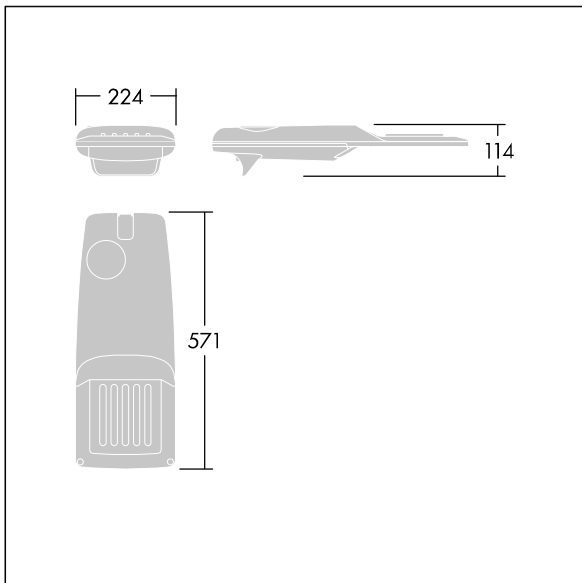

## Isaro Pro

Luminaria vial LED (pequeño) con 36 LEDs a 500mA con distribución fotométrica Narrow Road. Programable Driver LED. , IP66, IK09. Cuerpo en fundición aluminio (EN AC-44300), recubierto de polvo sinterizado con textura antracita (cercano a RAL7043). Acoplamiento: fundición aluminio (EN AC-44300), recubierto de polvo sinterizado con textura antracita (cercano a RAL7043). Cierre: vidrio de 5mm de espesor. Fijación: acero inoxidable. Con LED 4000K.

Dimensiones: 571 x 224 x 114 mm

Potencia de la luminaria: 53,7 W

Flujo luminoso de luminaria: 8726 lm

Rendimiento luminoso de las luminarias: 162 lm/W

Peso: 5,9 kg

Scx: 0.054 m<sup>2</sup>

TLG\_ISRP\_F\_PDB\_ANT.jpg