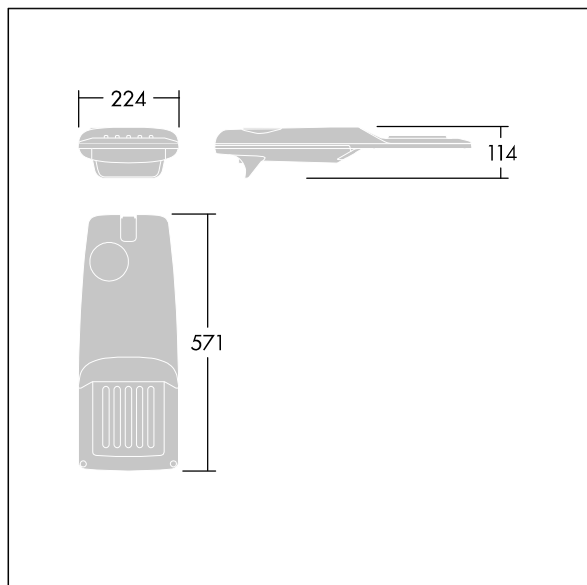

Isaro Pro

THORN

96276041 IP 36L70-740 NR M BS 3550 CL2 M60 ANT

Isaro Pro

Luminaria vial LED (pequeño) con 36 LEDs a 700mA con distribución fotométrica Narrow Road. Programable Driver LED. , IP66, IK09. Cuerpo en fundición aluminio (EN AC-44300), recubierto de polvo sinterizado con textura antracita (cercano a RAL7043). Acoplamiento: fundición aluminio (EN AC-44300), recubierto de polvo sinterizado con textura antracita (cercano a RAL7043). Cierre: vidrio de 5mm de espesor. Fijación: acero inoxidable. Con LED 4000K.

Dimensiones: 571 x 224 x 114 mm

Potencia de la luminaria: 75,3 W

Flujo luminoso de luminaria: 11661 lm

Rendimiento luminoso de las luminarias: 155 lm/W

Peso: 5,9 kg

Scx: 0.054 m²

TLG_ISRP_F_PDB_ANT.jpg

TLG_ISRP_M_LD1.wmf