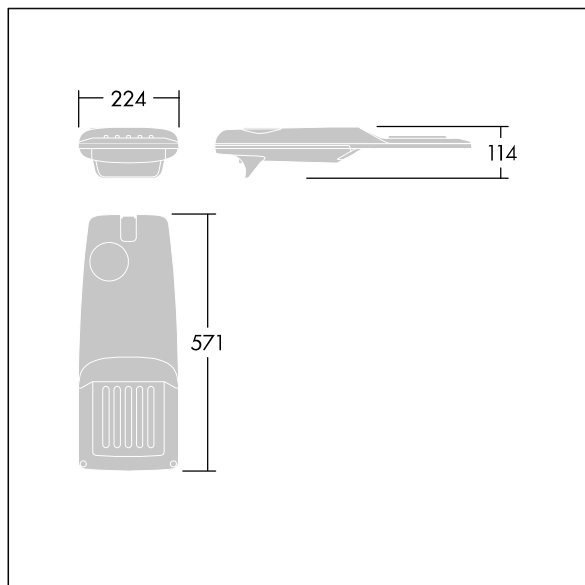

Isaro Pro

THORN

96276042 IP 36L85-740 NR M BS 3550 CL2 M60 ANT

Isaro Pro

Luminaria vial LED (pequeño) con 36 LEDs a 850mA con distribución fotométrica Narrow Road. Programable Driver LED. , IP66, IK09. Cuerpo en fundición aluminio (EN AC-44300), recubierto de polvo sinterizado con textura antracita (cercano a RAL7043). Acoplamiento: fundición aluminio (EN AC-44300), recubierto de polvo sinterizado con textura antracita (cercano a RAL7043). Cierre: vidrio de 5mm de espesor. Fijación: acero inoxidable. Con LED 4000K.

Dimensiones: 571 x 224 x 114 mm

Potencia de la luminaria: 93,6 W

Flujo luminoso de luminaria: 13685 lm

Rendimiento luminoso de las luminarias: 146 lm/W

Peso: 5,9 kg

Scx: 0.054 m²

TLG_ISRP_F_PDB_ANT.jpg

TLG_ISRP_M_LD1.wmf