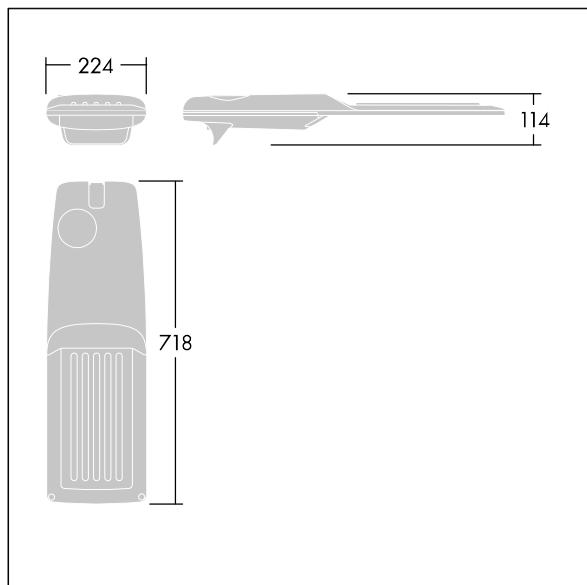

Isaro Pro

THORN

96276044 IP 48L50-740 NR M BS 3550 CL2 M60 ANT

Isaro Pro

Luminaria vial LED (mediano) con 48 LEDs a 500mA con distribución fotométrica Narrow Road. Programable Driver LED. , IP66, IK09. Cuerpo en fundición aluminio (EN AC-44300), recubierto de polvo sinterizado con textura antracita (cercano a RAL7043). Acoplamiento: fundición aluminio (EN AC-44300), recubierto de polvo sinterizado con textura antracita (cercano a RAL7043). Cierre: vidrio de 5mm de espesor. Fijación: acero inoxidable. Con LED 4000K.

Dimensiones: 718 x 224 x 114 mm

Potencia de la luminaria: 70,4 W

Flujo luminoso de luminaria: 11646 lm

Rendimiento luminoso de las luminarias: 165 lm/W

Peso: 7,4 kg

Scx: 0.066 m²

TLG_ISRP_F_M_PDB_ANT.jpg

TLG_ISRP_M_LD2.wmf