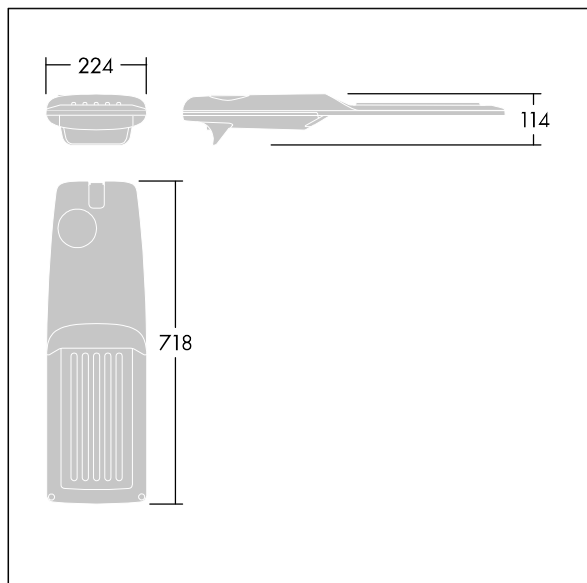

Dimensiones: 718 x 224 x 114 mm

Potencia de la luminaria: 100 W

Flujo luminoso de luminaria: 15566 lm

Rendimiento luminoso de las luminarias: 156 lm/W

Peso: 7,4 kg

Scx: 0.066 m<sup>2</sup>

TLG\_ISRP\_F\_M\_PDB\_ANT.jpg