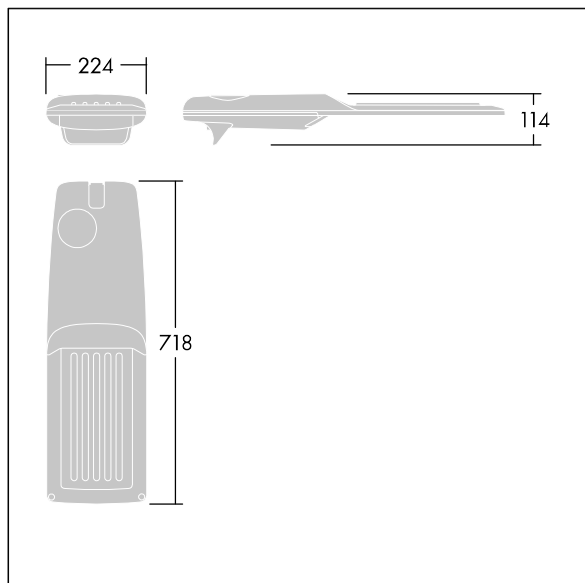

## Isaro Pro

Luminaria vial LED (mediano) con 60 LEDs a 350mA con distribución fotométrica Narrow Road. Programable Driver LED. , IP66, IK09. Cuerpo en fundición aluminio (EN AC-44300), recubierto de polvo sinterizado con textura antracita (cercano a RAL7043). Acoplamiento: fundición aluminio (EN AC-44300), recubierto de polvo sinterizado con textura antracita (cercano a RAL7043). Cierre: vidrio de 5mm de espesor. Fijación: acero inoxidable. Con LED 4000K.

Dimensiones: 718 x 224 x 114 mm

Potencia de la luminaria: 61,8 W

Flujo luminoso de luminaria: 10578 lm

Rendimiento luminoso de las luminarias: 171 lm/W

Peso: 7,6 kg

Scx: 0.066 m<sup>2</sup>

TLG\_ISRP\_F\_M\_PDB\_ANT.jpg