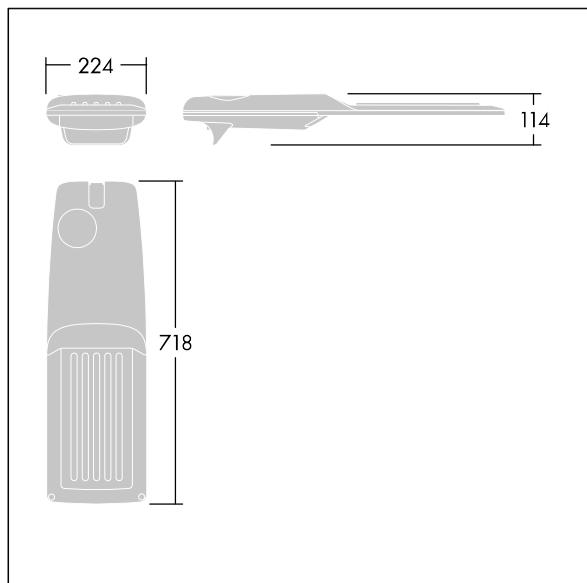

## Isaro Pro

Luminaria vial LED (mediano) con 60 LEDs a 500mA con distribución fotométrica Narrow Road. Programable Driver LED. , IP66, IK09. Cuerpo en fundición aluminio (EN AC-44300), recubierto de polvo sinterizado con textura antracita (cercano a RAL7043). Acoplamiento: fundición aluminio (EN AC-44300), recubierto de polvo sinterizado con textura antracita (cercano a RAL7043). Cierre: vidrio de 5mm de espesor. Fijación: acero inoxidable. Con LED 4000K.

Dimensiones: 718 x 224 x 114 mm

Potencia de la luminaria: 88,8 W

Flujo luminoso de luminaria: 14517 lm

Rendimiento luminoso de las luminarias: 163 lm/W

Peso: 7,6 kg

Scx: 0.066 m<sup>2</sup>

TLG\_ISRP\_F\_M\_PDB\_ANT.jpg