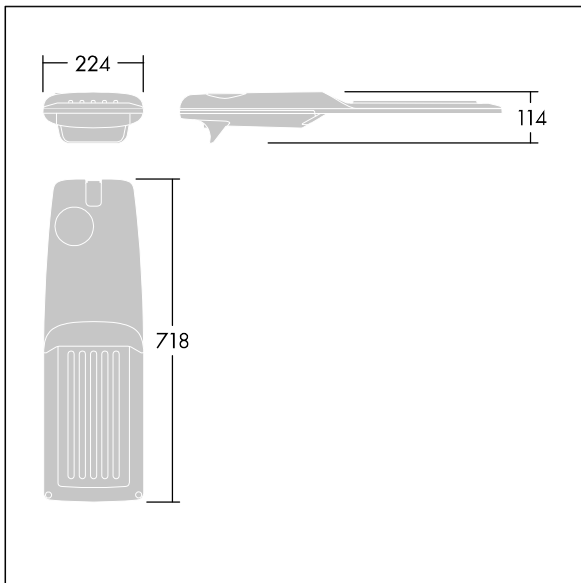

TLG_ISRP_M_LD2.wmf

Este producto contiene una fuente luminosa de la clase de eficiencia energética E.

Los valores marcados con un * son valores de referencia. Thorn utiliza componentes de fiabilidad y que han pasado los tests de calidad. Sin embargo, la tasa de fallos de la electrónica puede dar lugar a algún fallo aislado de algún LED durante la vida útil del producto. Las normativas internacionales fijan la tolerancia del flujo inicial y carga asociada en $\pm 10\%$. Los valores son aplicables para una temperatura ambiente de 25 °C, a no ser que se indique de otro modo.

Los productos de Thorn Lighting están sujetos a un continuo desarrollo. Nos reservamos el derecho de planificar en nuestros productos sin publicaciones técnicas ni otras modificaciones formales.

© Thorn Lighting