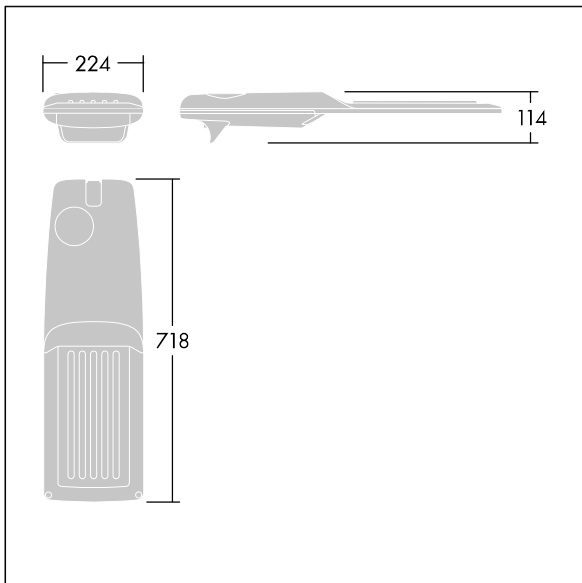

Isaro Pro

THORN

96276050 IP 72L50-740 NR M BS 3550 CL2 M60 ANT

Isaro Pro

Luminaria vial LED (mediano) con 72 LEDs a 500mA con distribución fotométrica Narrow Road. Programable Driver LED. , IP66, IK09. Cuerpo en fundición aluminio (EN AC-44300), recubierto de polvo sinterizado con textura antracita (cercano a RAL7043). Acoplamiento: fundición aluminio (EN AC-44300), recubierto de polvo sinterizado con textura antracita (cercano a RAL7043). Cierre: vidrio de 5mm de espesor. Fijación: acero inoxidable. Con LED 4000K.

Dimensiones: 718 x 224 x 114 mm

Potencia de la luminaria: 106,1 W

Flujo luminoso de luminaria: 17315 lm

Rendimiento luminoso de las luminarias: 163 lm/W

Peso: 7,7 kg

Scx: 0.066 m²

TLG_ISRP_F_M_PDB_ANT.jpg

TLG_ISRP_M_LD2.wmf