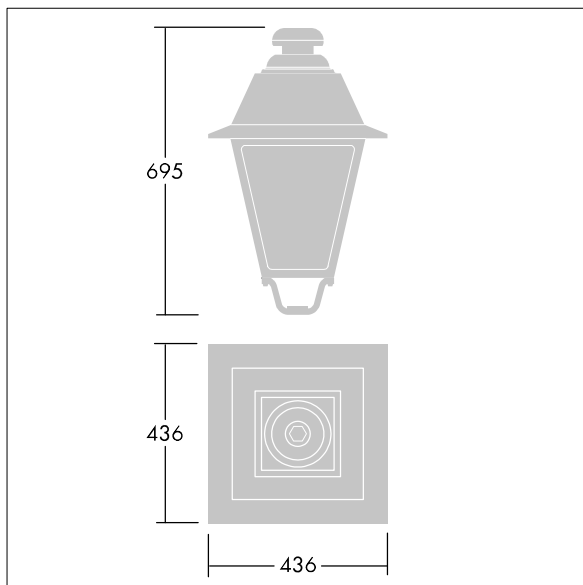

EP 445

THORN

96631748 EP445 12L70-827 ND-A BPS CL2 W5M MTP

IP66 IK08

EP 445

Una luminaria estilo S. XIX con 12 LEDs con interruptor de selección de potencia y óptica Narrow Road. Montaje en columna(vertical). , IP66, IK08. Cuerpo: fundición aluminio, lacado negro (similar a RAL9005) con textura. Cierre: 4mm extra grueso transparente vidrio. Precableado con 5m de cable. Con LED 2700K

Dimensiones: 436 x 436 x 695 mm

Potencia de la luminaria: 27,5 W

Peso: 9,7 kg

Scx: 0.19 m²

TLG_EP44_F_MTP.jpg

TLG_EP44_M_MTP.wmf

Este producto contiene una fuente luminosa de la clase de eficiencia energética E.