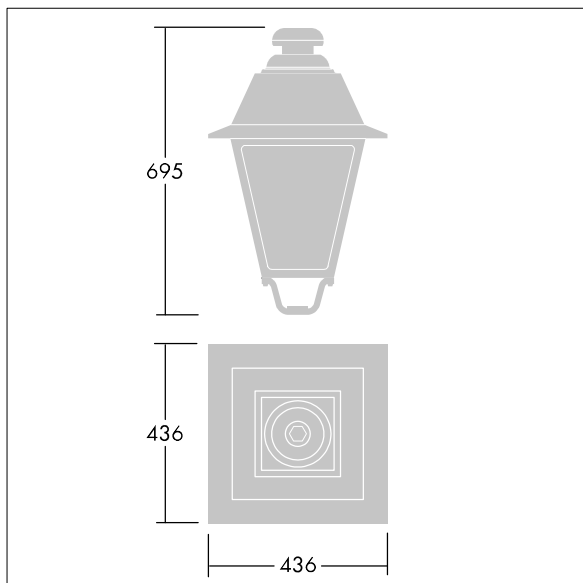

EP 445

THORN

96631750 EP445 12L70-827 CD-A BPS CL2 W5M MTP

IP66 IK08

EP 445

Una luminaria estilo S. XIX con 12 LEDs con interruptor de selección de potencia y óptica. Montaje en columna (vertical). , IP66, IK08. Cuerpo: fundición aluminio, lacado negro (similar a RAL9005) con textura. Cierre: 4mm extra grueso transparente vidrio. Precableado con 5m de cable. Con LED 2700K

Dimensiones: 436 x 436 x 695 mm

Potencia de la luminaria: 27,5 W

Peso: 9,7 kg

Scx: 0.19 m²

TLG_EP44_F_MTP.jpg

TLG_EP44_M_MTP.wmf

Este producto contiene una fuente luminosa de la clase de eficiencia energética E.