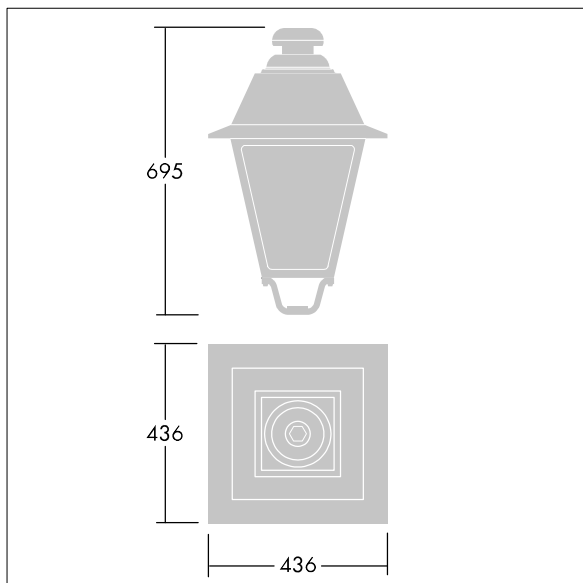

### EP 445

Una luminaria estilo S. XIX con 24 LEDs con interruptor de selección de potencia y óptica. Montaje en columna (vertical). , IP66, IK08. Cuerpo: fundición aluminio, lacado negro (similar a RAL9005) con textura. Cierre: 4mm extra grueso transparente vidrio. Precableado con 5m de cable. Con LED 2700K

Dimensiones: 436 x 436 x 695 mm

Potencia de la luminaria: 53 W

Peso: 9,7 kg

Scx: 0.19 m<sup>2</sup>

TLG\_EP44\_F\_MTP.jpg

TLG\_EP44\_M\_MTP.wmf

Este producto contiene una fuente luminosa de la clase de eficiencia energética E.