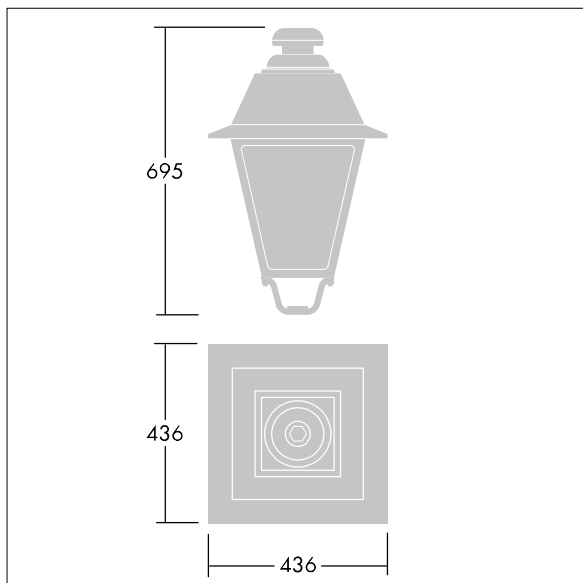

EP 445

THORN

96631752 EP445 12L70-827 ROTO BPS CL2 W5M MTP

IP66 IK08

EP 445

Una luminaria estilo S. XIX con 12 LEDs con interruptor de selección de potencia y óptica. Montaje en columna (vertical). , IP66, IK08. Cuerpo: fundición aluminio, lacado negro (similar a RAL9005) con textura. Cierre: 4mm extra grueso transparente vidrio. Precableado con 5m de cable. Con LED 2700K

Dimensiones: 436 x 436 x 695 mm

Potencia de la luminaria: 27,5 W

Peso: 9,7 kg

Scx: 0.19 m²

TLG_EP44_F_MTP.jpg

TLG_EP44_M_MTP.wmf

Este producto contiene una fuente luminosa de la clase de eficiencia energética E.