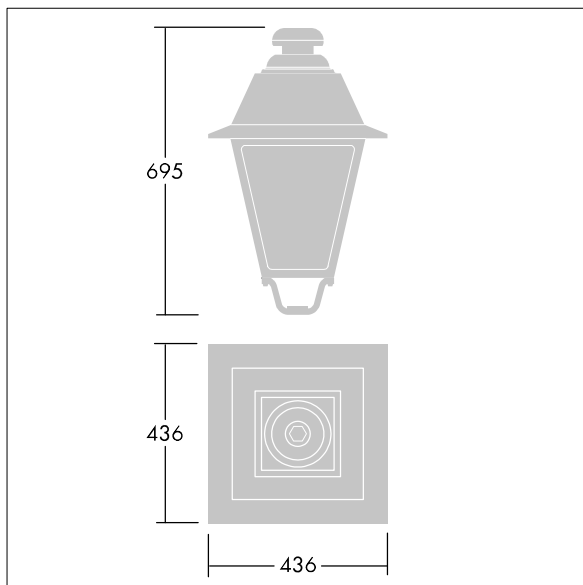

EP 445

THORN

96631753 EP445 24L70-827 ROTO BPS CL2 W5M MTP

IP66 IK08

EP 445

Una luminaria estilo S. XIX con 24 LEDs con interruptor de selección de potencia y óptica. Montaje en columna (vertical). , IP66, IK08. Cuerpo: fundición aluminio, lacado negro (similar a RAL9005) con textura. Cierre: 4mm extra grueso transparente vidrio. Precableado con 5m de cable. Con LED 2700K

Dimensiones: 436 x 436 x 695 mm

Potencia de la luminaria: 53 W

Peso: 9,7 kg

Scx: 0.19 m²

TLG_EP44_F_MTP.jpg

TLG_EP44_M_MTP.wmf

Este producto contiene una fuente luminosa de la clase de eficiencia energética E.