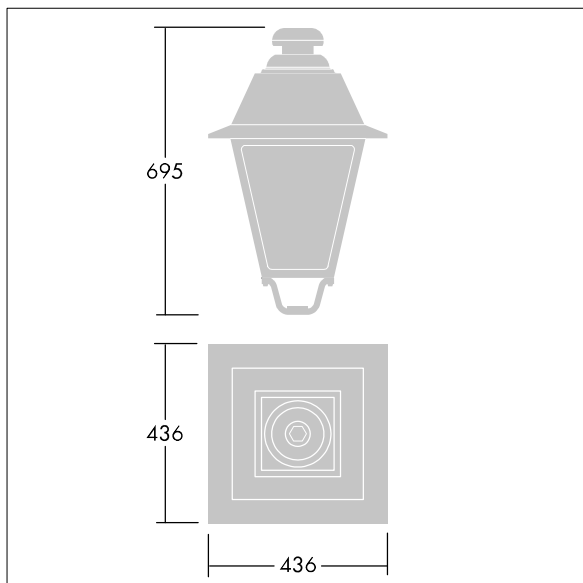

## EP 445

Una luminaria estilo S. XIX con 36 LEDs con interruptor de selección de potencia y óptica Narrow Road. Montaje en columna(vertical). , IP66, IK08. Cuerpo: fundición aluminio, lacado negro (similar a RAL9005) con textura. Cierre: 4mm extra grueso transparente vidrio. Precableado con 5m de cable. Con LED 2700K

Dimensiones: 436 x 436 x 695 mm

Potencia de la luminaria: 78 W

Peso: 9,7 kg

Scx: 0.19 m<sup>2</sup>

TLG\_EP44\_F\_MTP.jpg

TLG\_EP44\_M\_MTP.wmf

Este producto contiene una fuente luminosa de la clase de eficiencia energética E.