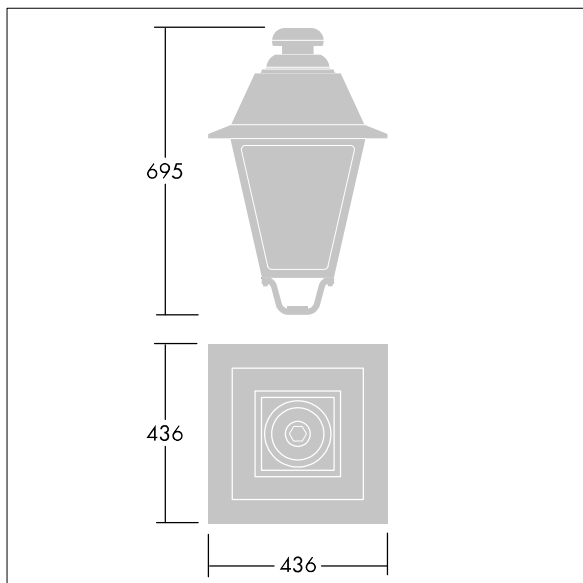

## EP 445

Una luminaria estilo S. XIX con 36 LEDs con interruptor de selección de potencia y óptica Narrow Road. Montaje en columna (vertical). IP66, IK08. Cuerpo: fundición aluminio, lacado negro (similar a RAL9005) con textura. Cierre: 4mm extra grueso transparente vidrio. Precableado con 5m de cable. Con LED 3000K

Dimensiones: 436 x 436 x 695 mm

Potencia de la luminaria: 78 W

Peso: 9,7 kg

Scx: 0.19 m<sup>2</sup>

TLG\_EP44\_F\_MTP.jpg

TLG\_EP44\_M\_MTP.wmf

Este producto contiene una fuente luminosa de la clase de eficiencia energética D.