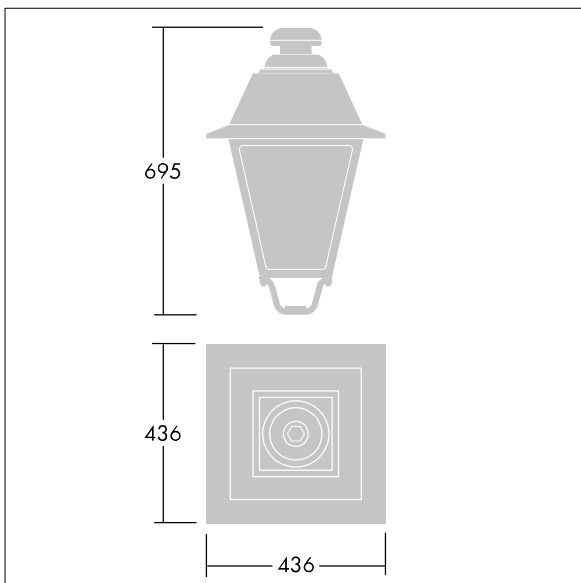

EP 445

THORN

96631760 EP445 36L70-740 ND-A BPS CL2 W5M MTP

EP 445

Una luminaria estilo S. XIX con 36 LEDs con interruptor de selección de potencia y óptica Narrow Road. Montaje en columna(vertical). , IP66, IK08. Cuerpo: fundición aluminio, lacado negro (similar a RAL9005) con textura. Cierre: 4mm extra grueso transparente vidrio. Precableado con 5m de cable. Con LED 4000K

Dimensiones: 436 x 436 x 695 mm

Potencia de la luminaria: 78 W

Peso: 9,7 kg

Scx: 0.19 m²

TLG_EP44_F_MTP.jpg

TLG_EP44_M_MTP.wmf

Este producto contiene una fuente luminosa de la clase de eficiencia energética D.