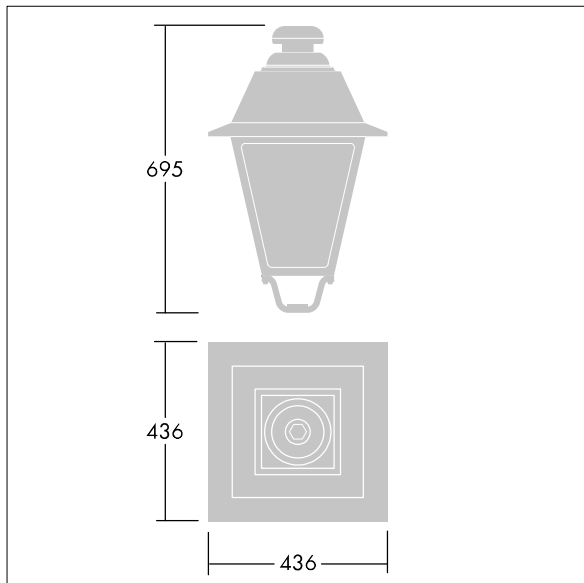

### EP 445

Una luminaria estilo S. XIX con 36 LEDs con interruptor de selección de potencia y óptica. Montaje en columna (vertical). , IP66, IK08. Cuerpo: fundición aluminio, lacado negro (similar a RAL9005) con textura. Cierre: 4mm extra grueso transparente vidrio. Precableado con 5m de cable. Con LED 3000K

Dimensiones: 436 x 436 x 695 mm

Potencia de la luminaria: 78 W

Peso: 9,7 kg

Scx: 0.19 m<sup>2</sup>

TLG\_EP44\_F\_MTP.jpg

TLG\_EP44\_M\_MTP.wmf

Este producto contiene una fuente luminosa de la clase de eficiencia energética D.