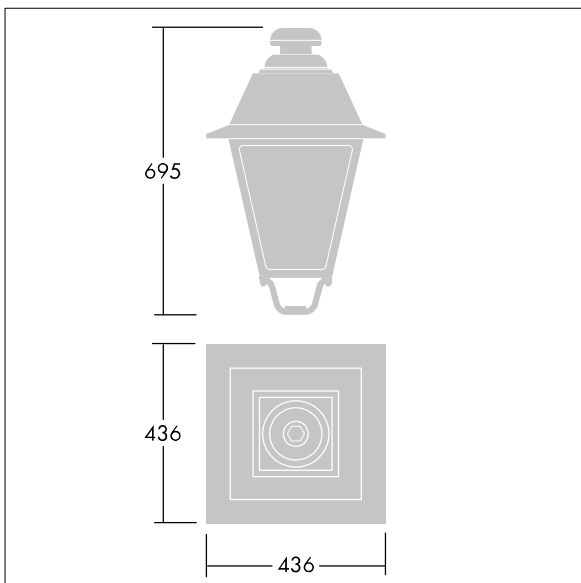

EP 445

THORN

96631762 EP445 36L70-730 CD-A BPS CL2 W5M MTP

IP66 IK08

EP 445

Una luminaria estilo S. XIX con 36 LEDs con interruptor de selección de potencia y óptica. Montaje en columna (vertical). , IP66, IK08. Cuerpo: fundición aluminio, lacado negro (similar a RAL9005) con textura. Cierre: 4mm extra grueso transparente vidrio. Precableado con 5m de cable. Con LED 3000K

Dimensiones: 436 x 436 x 695 mm

Potencia de la luminaria: 78 W

Peso: 9,7 kg

Scx: 0.19 m²

TLG_EP44_F_MTP.jpg

TLG_EP44_M_MTP.wmf

Este producto contiene una fuente luminosa de la clase de eficiencia energética D.