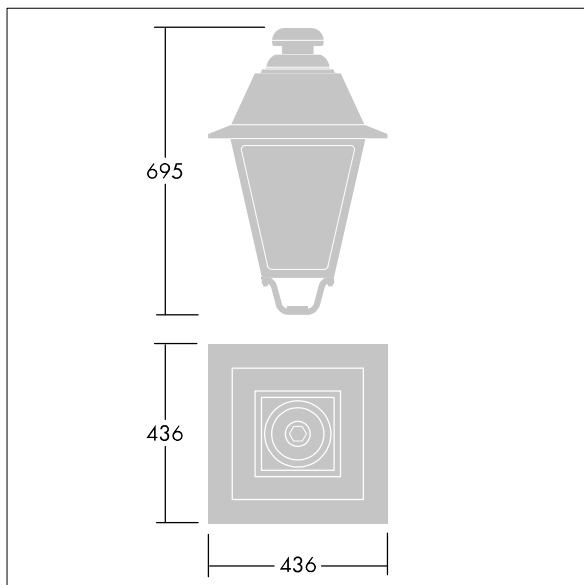

EP 445

THORN

96631764 EP445 36L70-827 ROTO BPS CL2 W5M MTP

IP66 IK08

EP 445

Una luminaria estilo S. XIX con 36 LEDs con interruptor de selección de potencia y óptica. Montaje en columna (vertical). , IP66, IK08. Cuerpo: fundición aluminio, lacado negro (similar a RAL9005) con textura. Cierre: 4mm extra grueso transparente vidrio. Precableado con 5m de cable. Con LED 2700K

Dimensiones: 436 x 436 x 695 mm

Potencia de la luminaria: 78 W

Peso: 9,7 kg

Scx: 0.19 m²

TLG_EP44_F_MTP.jpg

TLG_EP44_M_MTP.wmf

Este producto contiene una fuente luminosa de la clase de eficiencia energética E.