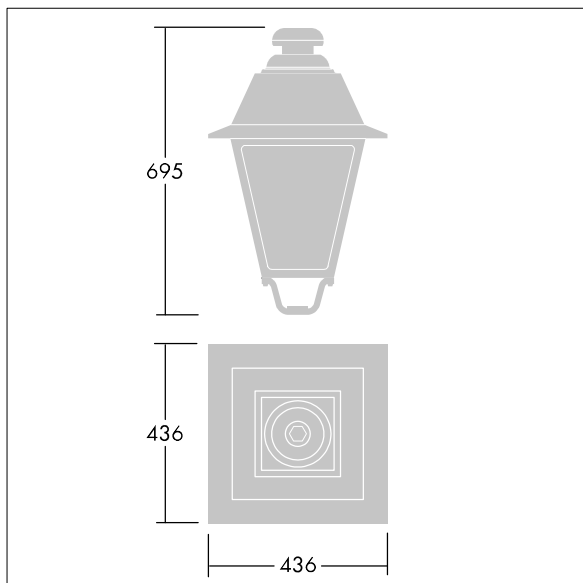

### EP 445

Una luminaria estilo S. XIX con 36 LEDs con interruptor de selección de potencia y óptica. Montaje en columna (vertical). , IP66, IK08. Cuerpo: fundición aluminio, lacado negro (similar a RAL9005) con textura. Cierre: 4mm extra grueso transparente vidrio. Precableado con 5m de cable. Con LED 2700K

Dimensiones: 436 x 436 x 695 mm

Potencia de la luminaria: 78 W

Peso: 9,7 kg

Scx: 0.19 m<sup>2</sup>

TLG\_EP44\_F\_MTP.jpg

TLG\_EP44\_M\_MTP.wmf

Este producto contiene una fuente luminosa de la clase de eficiencia energética E.