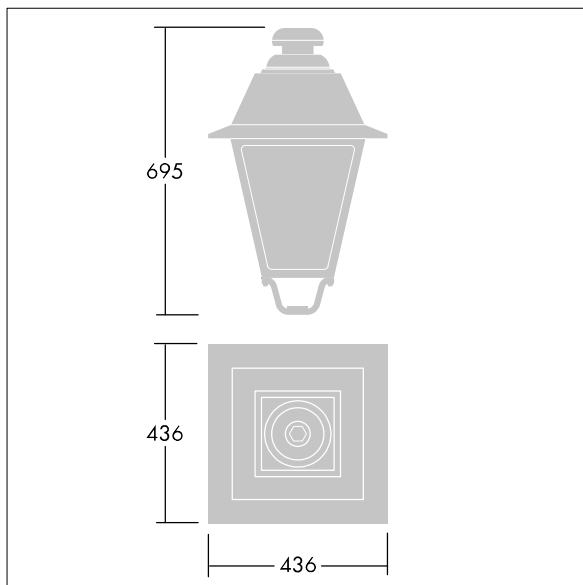

EP 445

THORN

96631765 EP445 36L70-730 ROTO BPS CL2 W5M MTP

IP66 IK08

EP 445

Una luminaria estilo S. XIX con 36 LEDs con interruptor de selección de potencia y óptica. Montaje en columna (vertical). , IP66, IK08. Cuerpo: fundición aluminio, lacado negro (similar a RAL9005) con textura. Cierre: 4mm extra grueso transparente vidrio. Precableado con 5m de cable. Con LED 3000K

Dimensiones: 436 x 436 x 695 mm

Potencia de la luminaria: 78 W

Peso: 9,7 kg

Scx: 0.19 m²

TLG_EP44_F_MTP.jpg

TLG_EP44_M_MTP.wmf

Este producto contiene una fuente luminosa de la clase de eficiencia energética D.