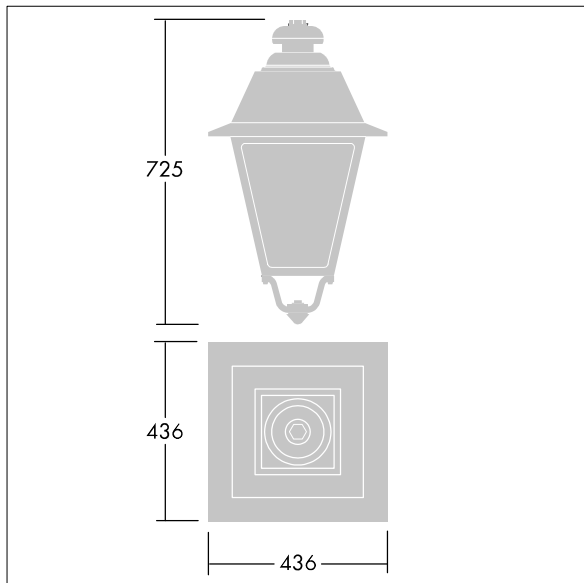

## EP 445

Una luminaria estilo S. XIX con 36 LEDs con interruptor de selección de potencia y óptica Narrow Road. , IP66, IK08. Cuerpo: fundición aluminio, lacado negro (similar a RAL9005) con textura. Cierre: 4mm extra grueso transparente vidrio. Con LED 3000K

Dimensiones: 436 x 436 x 725 mm

Potencia de la luminaria: 78 W

Peso: 8,7 kg

Scx: 0.19 m<sup>2</sup>

TLG\_EP44\_F\_MSU.jpg

TLG\_EP44\_M\_SUS.wmf

Este producto contiene una fuente luminosa de la clase de eficiencia energética D.