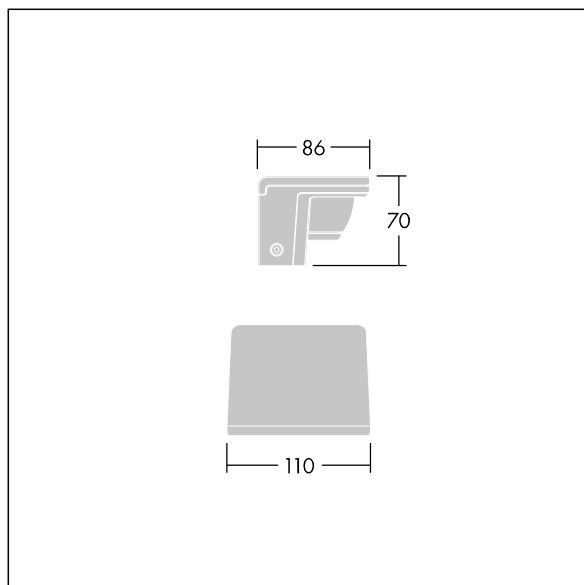

Raze Architectural

THORN

96631790 RAA S 1L35-830 HFX/RB 6K MWA ANT

Raze Architectural

Luminaria LED compacta, perfecta para lograr un baño de luz en pared, integra la tecnología Flat beam® desde un único punto de luz 350mA. Incluido Driver LED. Clase III, IP66, IK08. Carcasa: fundición aluminio (EN44300, compatible with seaside installation), recubierto de polvo sinterizado, con textura antracita (cercano a RAL7043). Difusor: estabilizador de rayos ultravioletas policarbonato (PC), matizado. Sujeción: acero inoxidable. Con LED 3000K.

Versión S driver capaz de suministrar hasta 3 luminarias. MSF lira de anclaje con posibilidad de inclinación de $\pm 15^\circ$. MWA anclaje integrado a pared. Sin posibilidad de inclinación. Protección de sobretensiones de 6kV estándar. Precableado con 2m de cable.

Dimensiones: 86 x 70 x 110 mm
Potencia de la luminaria: 6 W
Flujo luminoso de luminaria: 350 lm
Rendimiento luminoso de las luminarias: 58 lm/W
Peso: 1,23 kg

TLG_RAZA_F_S_PDB.jpg

TLG_RAZA_M_S_MWA.wmf

Este producto contiene una fuente luminosa de la clase de eficiencia energética F.