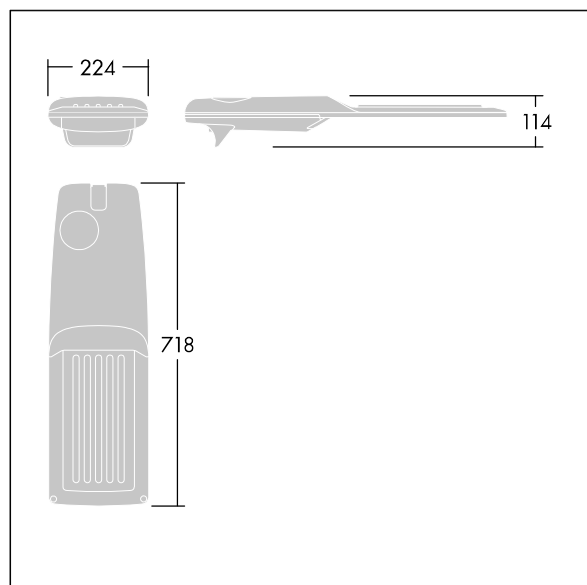

Isaro Pro

THORN

92904700 IP 48L35-740 ENR M BS 3550 CL2 M60 ANT

Isaro Pro

Luminaria vial LED (mediano) con 48 LEDs a 350mA con distribución fotométrica Extra Narrow Road. Programable Driver LED. , IP66, IK09. Cuerpo en fundición aluminio (EN AC-44300), recubierto de polvo sinterizado con textura antracita (cercano a RAL7043). Acoplamiento: fundición aluminio (EN AC-44300), recubierto de polvo sinterizado con textura antracita (cercano a RAL7043). Cierre: vidrio de 5mm de espesor. Fijación: acero inoxidable. Con LED 4000K.

Dimensiones: 718 x 224 x 114 mm

Potencia de la luminaria: 49,5 W

Flujo luminoso de luminaria: 8466 lm

Rendimiento luminoso de las luminarias: 171 lm/W

Peso: 7,4 kg

Scx: 0.066 m²

TLG_ISRP_F_M_PDB_ANT.jpg

TLG_ISRP_M_LD2.wmf