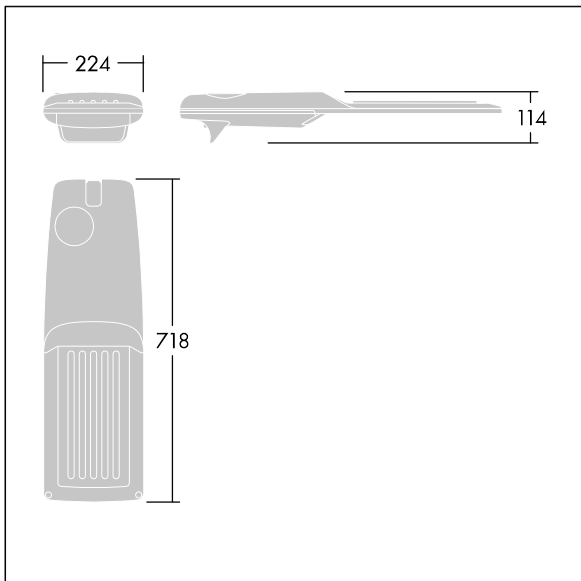

Isaro Pro

THORN

92904701 IP 48L35-740 ES M BS 3550 CL2 M60 ANT

Isaro Pro

Luminaria vial LED (mediano) con 48 LEDs a 350mA con distribución fotométrica Extensive Street. Programable Driver LED. , IP66, IK09. Cuerpo en fundición aluminio (EN AC-44300), recubierto de polvo sinterizado con textura antracita (cercano a RAL7043). Acoplamiento: fundición aluminio (EN AC-44300), recubierto de polvo sinterizado con textura antracita (cercano a RAL7043). Cierre: vidrio de 5mm de espesor. Fijación: acero inoxidable. Con LED 4000K.

Dimensiones: 718 x 224 x 114 mm

Potencia de la luminaria: 49,5 W

Flujo luminoso de luminaria: 8255 lm

Rendimiento luminoso de las luminarias: 167 lm/W

Peso: 7,4 kg

Scx: 0.066 m²

TLG_ISRP_F_M_PDB_ANT.jpg

TLG_ISRP_M_LD2.wmf