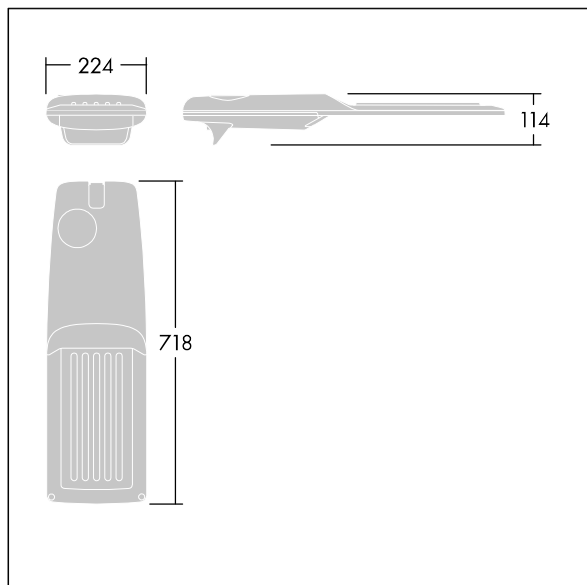

## Isaro Pro

Luminaria vial LED (mediano) con 48 LEDs a 350mA con distribución fotométrica Extensive Street. Programable Driver LED. , IP66, IK09. Cuerpo en fundición aluminio (EN AC-44300), recubierto de polvo sinterizado con textura antracita (cercano a RAL7043). Acoplamiento: fundición aluminio (EN AC-44300), recubierto de polvo sinterizado con textura antracita (cercano a RAL7043). Cierre: vidrio de 5mm de espesor. Fijación: acero inoxidable. Con LED 4000K.

Dimensiones: 718 x 224 x 114 mm

Potencia de la luminaria: 49,5 W

Flujo luminoso de luminaria: 8255 lm

Rendimiento luminoso de las luminarias: 167 lm/W

Peso: 7,4 kg

Scx: 0.066 m<sup>2</sup>

TLG\_ISRP\_F\_M\_PDB\_ANT.jpg