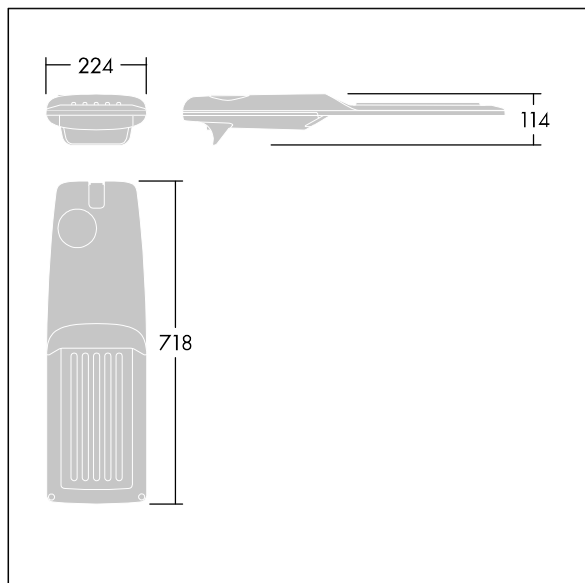

Isaro Pro

THORN

92904703 IP 48L35-740 RWT M BS 3550 CL2 M60 ANT

Isaro Pro

Luminaria vial LED (mediano) con 48 LEDs a 350mA con distribución fotométrica. Programable Driver LED. , IP66, IK09. Cuerpo en fundición aluminio (EN AC-44300), recubierto de polvo sinterizado con textura antracita (cercano a RAL7043). Acoplamiento: fundición aluminio (EN AC-44300), recubierto de polvo sinterizado con textura antracita (cercano a RAL7043). Cierre: vidrio de 5mm de espesor. Fijación: acero inoxidable. Con LED 4000K.

Dimensiones: 718 x 224 x 114 mm

Potencia de la luminaria: 49,5 W

Flujo luminoso de luminaria: 8686 lm

Rendimiento luminoso de las luminarias: 175 lm/W

Peso: 7,4 kg

Scx: 0.066 m²

TLG_ISRP_F_M_PDB_ANT.jpg

TLG_ISRP_M_LD2.wmf